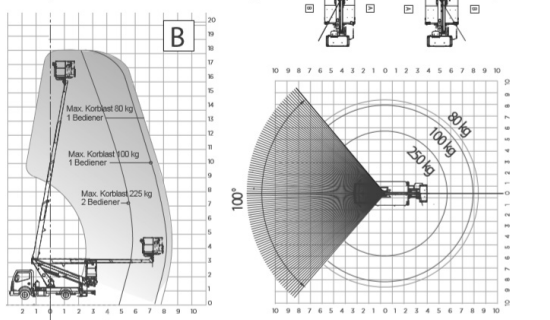

LKW Arbeitsbühne 20m

Max. Arbeitshöhe 19,9m

Max. seitl. Reichweite 12,5m

Max. Traglast 250kg

Technische Daten

Max. Arbeitshöhe 19,9m

Max. Plattformhöhe 17,9m

Max. seitliche Reichweite 12,5m

Max. Tragfähigkeit 250kg

Gesamtlänge 6,15m

Gesamthöhe 2,9m

Gesamtbreite 2,2m

Korbabmessungen 1,40m x 0,70m x 1,10m

Schwenkbereich 400°

Korbbewegung (horizontal) 90° + 90°

Zul. Gesamtgewicht 3490kg

Abstützung hinten 2,20m

Abstützung vorne 3,17m

Führerscheinklasse B

Breit abgestützt

Schmal abgestützt

Einseitig schmal abgestützt links

Einseitig schmal abgestützt rechts