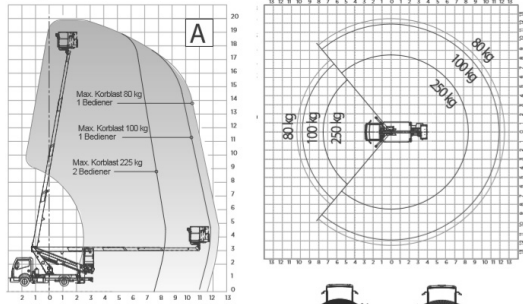

## LKW Arbeitsbühne 20m

Max. Arbeitshöhe 19,9m

Max. seitr. Reichweite 12,5m

Max. Traglast 250kg

### Technische Daten

Max. Arbeitshöhe 19,9m

Max. Plattformhöhe 17,9m

Max. seitliche Reichweite 12,5m

Max. Tragfähigkeit 250kg

Gesamtlänge 6,15m

Gesamthöhe 2,9m

Gesamtbreite 2,2m

Korbabmessungen 1,40m x 0,70m x 1,10m

Schwenkbereich 400°

Korbbewegung (horizontal) 90° + 90°

Zul. Gesamtgewicht 3490kg

Abstützung hinten 2,20m

Abstützung vorne 3,17m

Führerscheinklasse B

Breit abgestützt

Schmal abgestützt