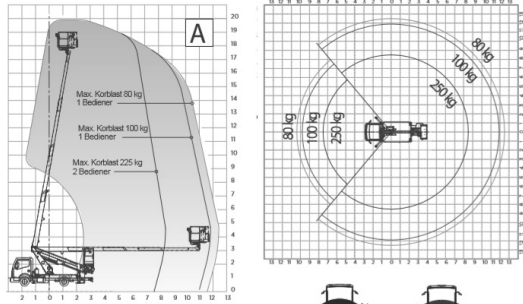

LKW Arbeitsbühne 20m

Max. Arbeitshöhe 19,9m

Max. seitl. Reichweite 12,5m

Max. Traglast 250kg

Technische Daten

Max. Arbeitshöhe 19,9m

Max. Plattformhöhe 17,9m

Max. seitliche Reichweite 12,5m

Max. Tragfähigkeit 250kg

Gesamtlänge 6,15m

Gesamthöhe 2,9m

Gesamtbreite 2,2m

Korbabmessungen 1,40m x 0,70m x 1,10m

Schwenkbereich 400°

Korbbewegung (horizontal) 90° + 90°

Zul. Gesamtgewicht 3490kg

Abstützung hinten 2,20m

Abstützung vorne 3,17m

Führerscheinklasse B

Breit abgestützt

Schmal abgestützt

Einseitig schmal abgestützt links

Einseitig schmal abgestützt rechts