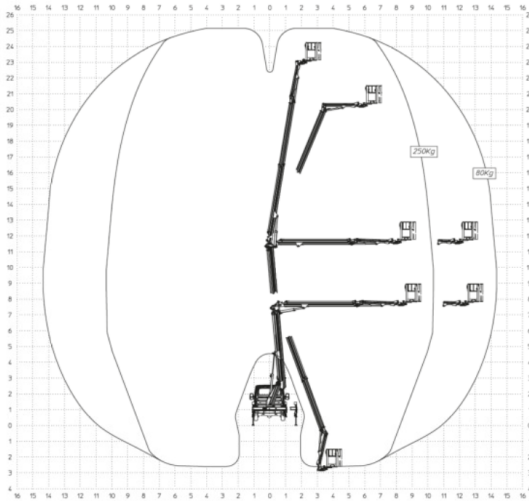

## LKW Arbeitsbühne 25m

Max. Arbeitshöhe 25,1m

Max. seitl. Reichweite 14,35m

Max. Traglast 250kg

### Technische Daten

Max. Arbeitshöhe 25,10m

Max. Plattformhöhe 23,10m

Max. seitliche Reichweite 14,35m

Max. Tragfähigkeit 250kg

Min. Transportlänge 6,29m

Min. Transportbreite 2,00m

Min. Transporthöhe 2,89m

Korbabmessungen 1,40m x 0,70m

Schwenkbereich 400°

Korbbewegung (horizontal) 90° + 90°

Gesamtgewicht 3500 kg

Abstützbreite variabel

Hydraulische Stützen

[/vc\_column\_text][[/vc\_column]][[/vc\_row]