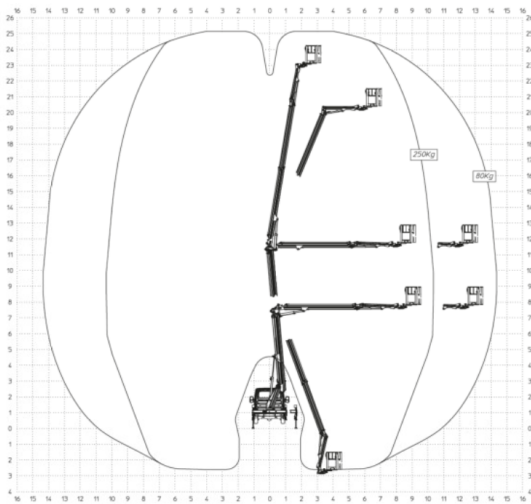

LKW Arbeitsbühne 25m

Max. Arbeitshöhe 25,1m

Max. seitl. Reichweite 14,35m

Max. Traglast 250kg

Technische Daten

Max. Arbeitshöhe 25,10m

Max. Plattformhöhe 23,10m

Max. seitliche Reichweite 14,35m

Max. Tragfähigkeit 250kg

Min. Transportlänge 6,29m

Min. Transportbreite 2,00m

Min. Transporthöhe 2,89m

Korbabmessungen 1,40m x 0,70m

Schwenkbereich 400°

Korbbewegung (horizontal) 90° + 90°

Gesamtgewicht 3500 kg

Abstützbreite variabel

Hydraulische Stützen

[/vc_column_text][[/vc_column]][[/vc_row]