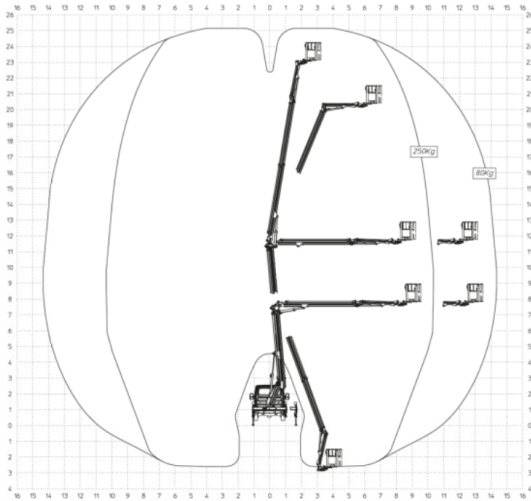

LKW Arbeitsbühne 25m

Max. Arbeitshöhe 25,1m

Max. seitl. Reichweite 14,35m

Max. Traglast 250kg

Technische Daten

Max. Arbeitshöhe 25,10m

Max. Plattformhöhe 23,10m

Max. seitliche Reichweite 14,35m

Max. Tragfähigkeit 250kg

Min. Transportlänge 6,29m

Min. Transportbreite 2,00m

Min. Transporthöhe 2,89m

Korbabmessungen 1,40m x 0,70m

Schwenkbereich 400°

Korbbewegung (horizontal) 90° + 90°

Gesamtgewicht 3500 kg

Abstützbreite variabel

Hydraulische Stützen

[/vc_column_text][[/vc_column]][[/vc_row]