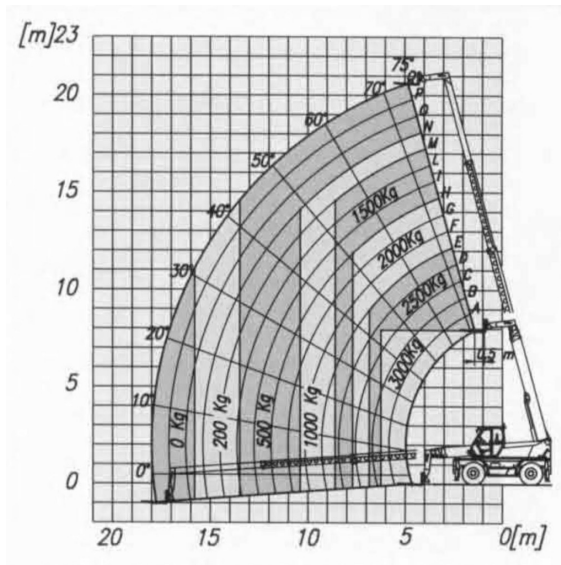

Teleskopmaststapler 4,5t / 21m

Teleskopstapler mit Drehkranz

Max. Tragkraft 4,5 t

Max. Hubhöhe 20,8 m

Für diesen Teleskopmaststapler bieten wir Ihnen folgende Anbauteile:

- Seilwinde 4t
- großer Arbeitskorb

Technische Daten

Max. Hubhöhe 20,8 m

Max. Tragkraft 4500kg

Max. Reichweite 18 m

Hubhöhe mit max. Hublast 10,5 m

Reichweite mit max. Hublast 7,5 m

Hublast bei max. Hubhöhe 2500 kg

Hublast bei max. Reichweite 750 kg

Gabel 1,20 m

Transporthöhe 2,9 m

Transportbreite 2,4 m

Transportlänge 6,6 m

Abstützbreite 4,95 m

Drehung Oberwagen Endlos

Antrieb Diesel Allrad

Eigengewicht 14500 kg